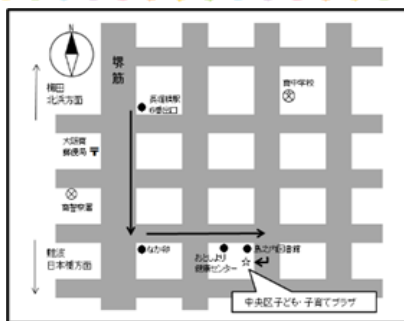

## つどいの広場・乳幼児ルーム：対象/大阪市内在住0歳～就学前の子どもとその保護者

### つどいの広場 乳幼児ルーム 予約方法

WEB 予約はプラザホームページからお願いします。  
 ◎3月にアカウントが全て削除されていますので、再度登録をお願いします。  
 ◎予約システムは日曜更新となり、1週間ごとに3枠まで予約できます。  
 当日の予約は電話のみとなり、WEBでの予約はできません。  
 ※1部・2部両方の利用が可能となりましたが、事前予約はどちらかのみです。  
 ※乳幼児ルーム（日曜日）は、別枠で電話のみの受付です。

中央区子ども・子育てプラザ公式 SNS は右記 QR コードから☆ フォロー&おともだち追加してね☆

ホームページ

Instagram

LINE

大阪府中央区 社会福祉協議会と表示されます。プラザの情報も見られます☆

【発行団体】中央区子ども・子育てプラザ  
 （運営法人 社会福祉法人大阪市中央区社会福祉協議会）  
 住所：大阪市中央区島之内 2-12-6  
 電話：06-6213-2171  
 休館日：月曜・祝日（5/5、8/11 除く）・年末年始

※一部WEB予約が可能となりました。各イベントページをご確認ください。

日付	行事内容	時間	申込日
4日(水)	おたんじょうび会 ～6月生まれの未就学児～ ※写真スポットでの撮影・手形とお誕生日カードのお渡し	① 11:40～12:00 ② 14:40～15:00	つどいの広場の予約を お願いします。
11日(水)	赤ちゃんとりラックタイム(先着6組) 対象:生後2ヶ月～7ヶ月までの子どもと保護者	10:20～11:00	5/28(水)～6/10(火)
12日(木)	保育園選びの基礎知識(先着6組) 対象:乳幼児の保護者 ※乳幼児同伴可、隣室で見守りコーナーあり	10:30～11:30	5/22(木)～定員になるまで
48日(水) 25日(水) に変更となりました。	すくすくステーション 「保育コンサルジュ相談」 ※身体測定(10:30～11:00)もできます。	10:30～11:30	つどいの広場の予約を お願いします。
21日(土)	おたんじょうび会 ～6月生まれの未就学児～ ※写真スポットでの撮影・手形とお誕生日カードのお渡し	① 11:40～12:00 ② 14:40～15:00	つどいの広場の予約を お願いします。
22日(日)	中央子育てわいわいねっと 親子コンサート(定員70組) 対象:乳幼児とその家族 会場:中央会館1階ホール お問い合わせ:中央区子ども・子育てプラザ	10:30～12:00	4/25(金)～6/21(土) 申し込みは各つどいの広場へ プラザ・たなかキッズクラブ・ ウーミーカフェ・タコさんのおに わ・ちるとれびらす
26日(木)	絵本のおたのしみ会(先着12名)	11:00～11:30	予約不要